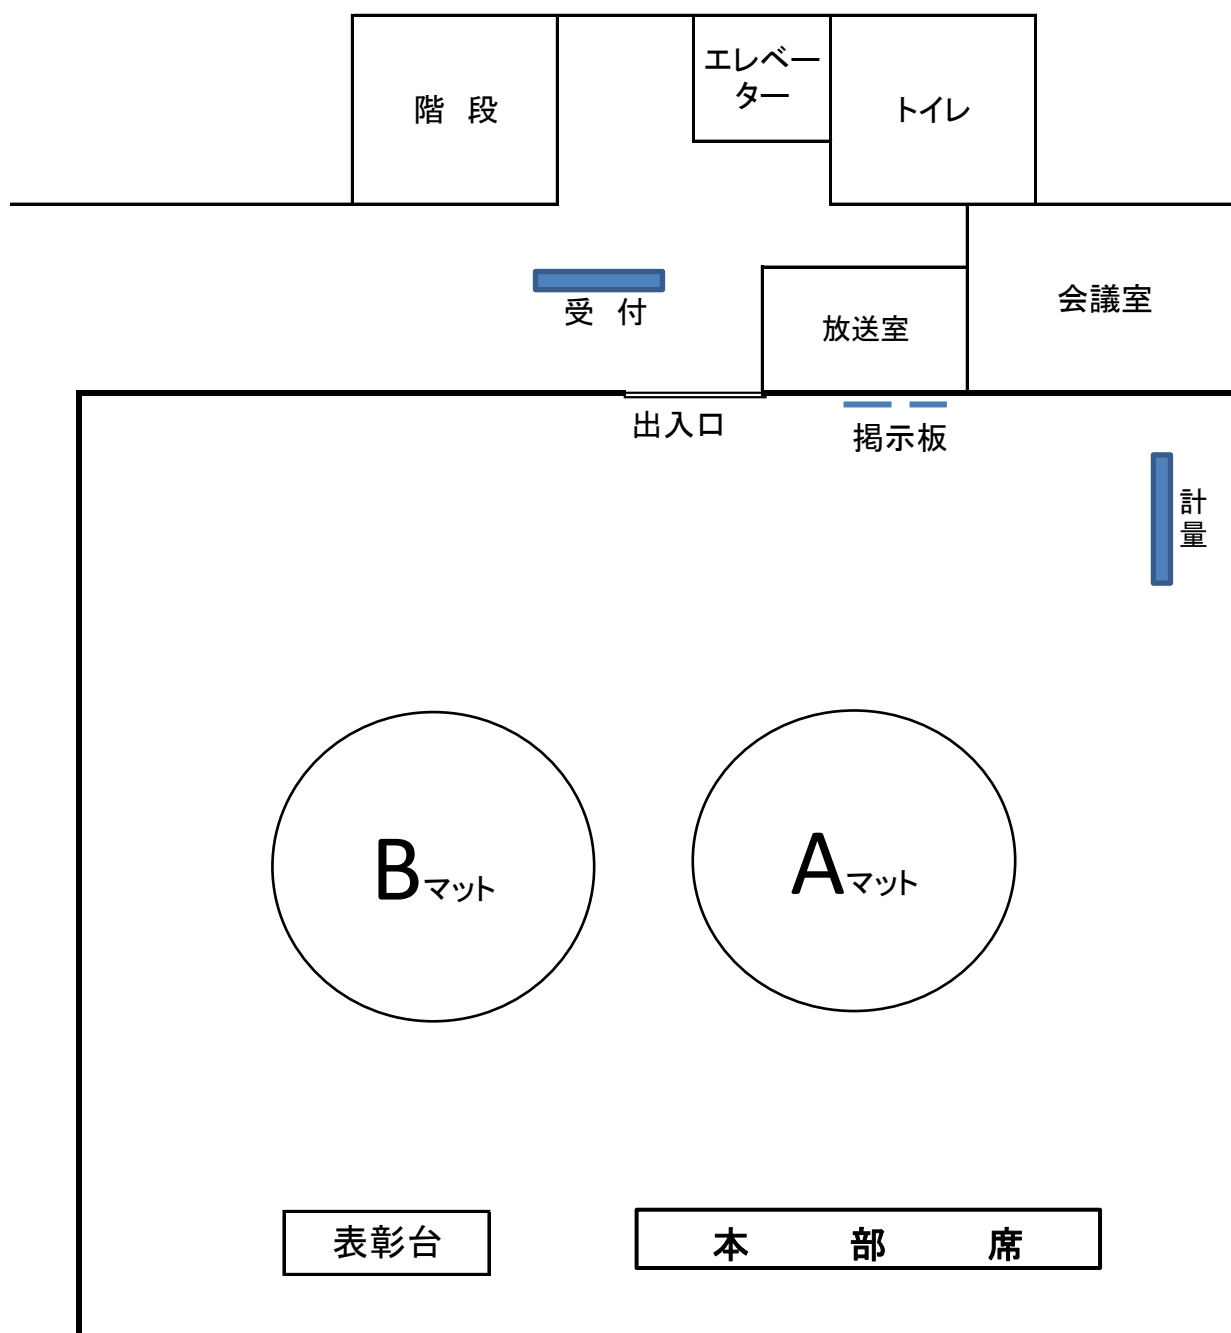

会場案内

(体育館2階)

※会場使用上の注意

- 1、盗難に注意してください。
- 2、トイレの使用は、備え付けのスリッパを使用してください。
- 3、帰るとき忘れ物が無いよう自席の周りを確認し、ゴミは持ち帰ってください。
- 4、周辺店舗での駐車は、絶対しないでください。
- 5、試合状況を、写真撮影しますのでご了承ください。